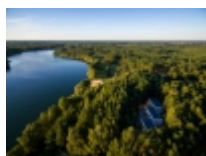

Liczba miejsc noclegowych:

44

Pokoje dwuosobowe:

20

Pokoje wieloosobowe:

24

Apartamenty:

24

Zaplecze gastronomiczne:

Tak

Zaplecze konferencyjne i szkoleniowe:

Tak

Liczba miejsc w największej sali:

1

Liczba miejsc w układzie szkolnym:

50

Liczba miejsc w układzie teatralnym:

80

Liczba miejsc w układzie podkowy:

65

Klimatyzacja:

Tak

Światło naturalne:

Tak

Zaciemnienie sali:

Nie

Opis sali:

Nowoczesny sprzęt multimedialny, flipchart, bezpłatny internet, darmowy parking na terenie obiektu

Galeria: